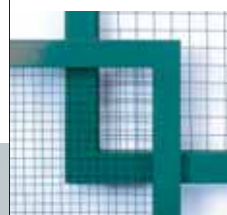

Afin de permettre aux oiseaux d'évoluer dans des conditions de vie proche de la réalité, les volières Jacot Des Combes sont conçues dans le respect de l'espace et de l'esthétisme.

Les grillages, fabriqués en fils d'acier très fins, sont tressés de façon particulière et revêtus de couleur noire mate. Ce procédé exclusif rend un tel treillis pratiquement invisible à l'œil humain.

Un atout mettant en évidence l'harmonie entre les animaux et la végétation.

Nous fabriquons nous-mêmes les grillages de volière, selon les besoins, en mailles de 10, 20 et 40 mm.

Après avoir déterminé les dimensions des cadres et fixé la grandeur des mailles, nous choisissons pour nos treillis le fil particulier inoxydable approprié.

Il est ensuite tendu et tissé directement dans les cadres.

Un revêtement de couleur noire mate, >
sur le métal brillant des fils,
empêche les reflets gênants.
Pour les cadres spéciaux, ces grillages
ne peuvent être tissés que manuellement.