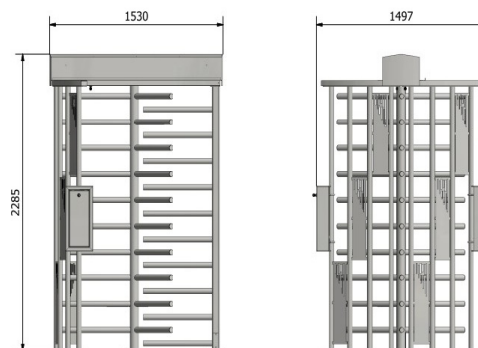

Fonctionnement

- Le tourniquet NOVATurn permet le passage uni ou bi-directionnel par le biais de rotations de 90° ou 120° selon le modèle choisi. Le blocage mécanique est garanti par un indexage electro-mécanique.
- L'autorisation de rotation est donnée à partir d'une impulsion sur un bouton ou par un lecteur de badge.
- Aide à la rotation mécanique et indexage en position fixe
- En cas de coupure de courant, le tourniquet NOVATurn peut être soit (choisir la version à l'achat):
  - Entrée et sortie libre (version a)
  - Entrée et sortie bloquée (version b)
  - Entrée libre et sortie bloquée (version c)
  - Entrée bloquée et sortie libre (version d)

Gamme

- Acier galvanisé en kit
- Acier galvanisé livré monté
- Acier galvanisé avec croix en Inox
- Acier galvanisé avec toit et éclairage intégré
- Acier galvanisé + peinture (RAL à choix)
- Acier Inox
- Acier Inox pour bord de mer
- Acier galvanisé Haute Sécurité
- Acier galvanisé sur palette mobile (chantier, etc.)

Recommandation pour la pose

- Socle en béton ou structure supportant son poids. Fixation avec tampon d'ancrage 12mm
- Diamètre max des fourreaux: 60mm
- Sol plat. En cas de déclinaison prévoir des réhausses

Votre interlocuteur :

Shéma technique