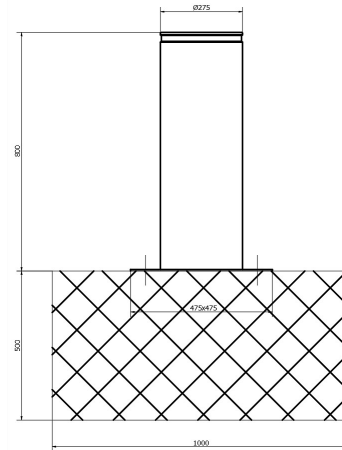

NOVAPoll Fix

Allgemeines

Die fixe Poller NOVAPoll von Jacot Des Combes ermöglichen, den Zutritt zu Fussgängerzonen, Parkplätzen, Industriestandorten oder Gelände auf eleganter Weise zu beschränken. Die fixe Poller sind ein hervorragendes Mittel, die Durchfahrt von motorisierte Fahrzeuge zu beschränken und so den freien Durchgang den Fussgängern oder Radfahrern zu ermöglichen, indem der bestehenden Umgebung ein moderner Touch verleiht wird. Ähnlich im Design des sortiments der automatischen und halbautomatischen NOVAPoll, können die fixe NOVAPoll die installation von halbautomatische und automatische Poller Visuell perfekt vervollständigen.

Beschreibung

- Poller aus Schweizer-Produktion
- Poller aus Edelstahl
- Standardhöhe: 600 oder 800 mm
- Standard Durchmesser des Pollers: 220 oder 275mm
- Bodenbefestigungssystem: in den Boden angeschraubt

Montage

Der Poller wird durch Verankerungs Puffer und Schrauben am Boden befestigt.

Darstellung des Prinzips

Optionen

- LED-Beleuchtungsband (Rot, Blau, Weiss oder Grün)
- Band mit reflektierendem Streifen
- Poller aus lackiertem Stahl (RAL nach Wahl)
- Poller abnehmbar (verankerungs Puffer im Betonfundament integriert)
- Befestigungssystem: im Boden versiegelt
- Weitere Grössen und Höhen der Poller: auf Anfrage
- Weitere Durchmesser der Poller: auf Anfrage

Technischer Beschrieb

Technische Merkmale	Fixer Poller 220/600 zum anschrauben	Fixer Poller 275/800 zum anschrauben
Material	Edelstahl 304 Elektropoliert	Edelstahl 304 Elektropoliert
Durchmesser	220mm	275mm
Höhe	600mm	800mm
Wanddicke	3mm	6mm
Befestigungssystem	Schraube M8	Schraube M12
Gewicht	ca. 15kg	ca. 35kg
Funktionstemperatur	-20°C bis 50°C	-20°C bis 50°C
Option: Beleuchtung	Rot, Weiss, Grün oder Blau	Rot, Weiss, Grün oder Blau

Ihr Ansprechpartner :